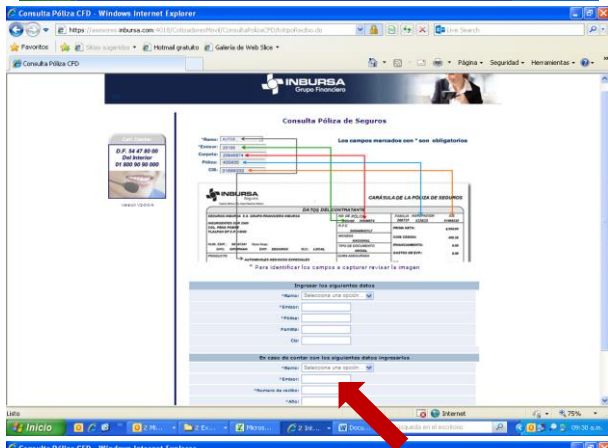

COMUNICADO

Se informa a todo el personal que desee imprimir su constancia fiscal del seguro de gastos médicos mayores 2017 deberá seguir los siguientes pasos:

Consulta Póliza de Seguros - Windows Internet Explorer